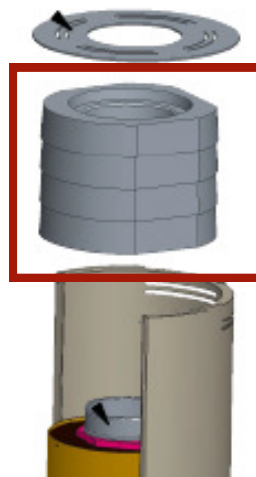

Přednosti kamen MIMAS

- kamna testovaná dle nejvyšších evropských standardů a norem
- výkon: 5,7 kW
- ideální i jako záložní zdroj při výpadcích energií
- samouzavíratelná dvířka pro větší bezpečnost a maximální těsnost
- praktický prostor pro skladování dřeva s předními dvířky
- snadné nastavení primárního a sekundárního vzduchu pomocí jediné páčky
- vysoká energetická účinnost 80% zajišťuje účinné a ekologické spalování
- přívod vzduchu a odvod spalin např. komínem Permeter Smooth Air
- alternativní vstupy pro přívod spalovacího vzduchu - zezadu
- jednoduchá a rychlá instalace
- okamžitě funkční
- rozměry: \varnothing 460 x 1.507 mm
- **Lze kombinovat s akumulací tvarovkou o hmotnosti 45 kg pro dlouhý a rovnoměrný tepelný výkon.**

Ukázka skladby komínu a kamen

Přívod spalovacího vzduchu

Odvod spalin

KOMÍN PERMETER SMOOTH AIR - přívod vzduchu, odvod spalin

AKUMULAČNÍ TVAROVKA

obj. znak 168912

5.319,- Kč

obj. znak 168873