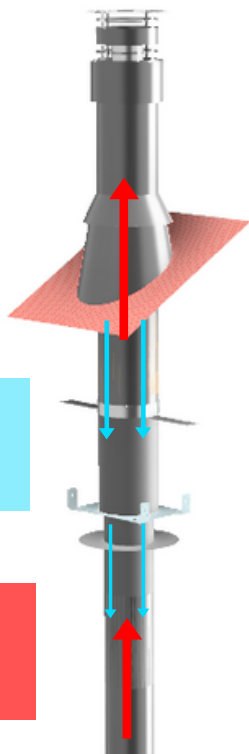

Schiedel MIMAS

SCHIEDEL

Nový typ **krbových kamen** na dřevo.

Štíhlý kulatý tvar, který bude **dominantou** vašeho pokoje

SCHIEDEL

MIMAS

TEPELNÁ POHODA ZA VŠECH OKOLNOSTÍ

Ideální řešení pro **novostavby** i **stávající domy**, kde se na komín při stavbě zapomnělo.

Přednosti kamen MIMAS

- kamna testovaná dle nejvyšších evropských standardů a norem
- výkon: 5,7 kW
- ideální i jako záložní zdroj při výpadcích energií
- samouzavíratelná dvířka pro větší bezpečnost a maximální těsnost
- praktický prostor pro skladování dřeva s předními dvířky
- snadné nastavení primárního a sekundárního vzduchu pomocí jediné páčky
- vysoká energetická účinnost 80% zajišťuje účinné a ekologické spalování
- přívod vzduchu a odvod spalin např. komínem Permeter Smooth Air
- alternativní vstupy pro přívod spalovacího vzduchu - zezadu
- jednoduchá a rychlá instalace
- okamžitě funkční
- rozměry: \varnothing 460 x 1.507 mm
- **Lze kombinovat s akumulací tvarovkou o hmotnosti 45 kg pro dlouhý a rovnoměrný tepelný výkon.**

Ukázka skladby komínu a kamen

Přívod spalovacího vzduchu

Odvod spalin

KOMÍN PERMETER SMOOTH AIR - přívod vzduchu, odvod spalin

AKUMULAČNÍ TVAROVKA

obj. znak 168912

5.319,- Kč

obj. znak 168873